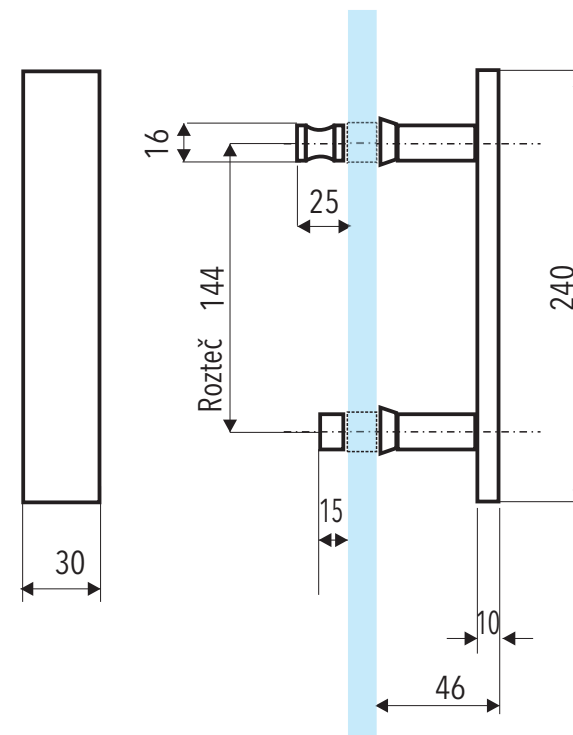

Jednostranné krátke madlo do sklenených dverí sprchových kútov

séria

CRYSTAL

A4,S7

Otvor v skle dverí 2x .

Popis :

- rozmer : dl. 30 x v. 240 x š. 46 mm
- otvor v skle pre madlo : \varnothing 10 mm
- materiál : oceľ
- povrchová úprava madla : lesklý chróm
- prevedenie : UNI Ľ/P

Názov : JEDNOSTRANNÉ KRÁTKE MADLO
CRYSTAL (A4, S7)

Kód :
ND - C - MAD 1

Cena s DPH/ ks :
42,80 €