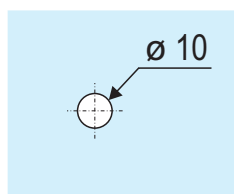

Otvor v skle dverí 2x.

Popis :

- rozmer : dl. 40 x v. 60 x š. 20 mm
- otvor v skle pre úchyt : \varnothing 10 mm
- materiál : mosadz
- farba : lesklý chróm
- prevedenie : UNI Ľ/P

Názov : OBOJSTRANNÝ ÚCHYT
GLASS (séria B1)