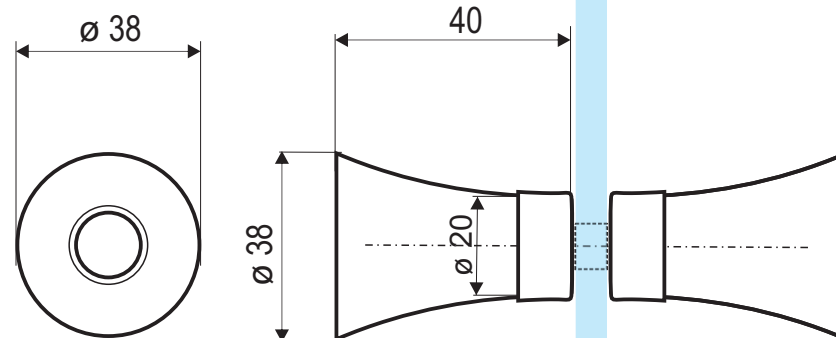

Obojstranný úchyt do sklenených dverí sprchových kútov

séria

**MASTER**

Otvor v skle dverí 1x.

**Popis :**

- rozmer : dl.  $\varnothing$  38 x v. 38 x š. 40 mm
- otvor v skle pre úchyt :  $\varnothing$  10 mm
- materiál : plast
- farba : lesklý chróm
- prevedenie : UNI L/P

Názov : OBOJSTRANNÝ ÚCHYT  
**MASTER OLD**

Kód :  
**ND - M - UCH P2**

Cena s DPH/ ks :  
**12,00 €**