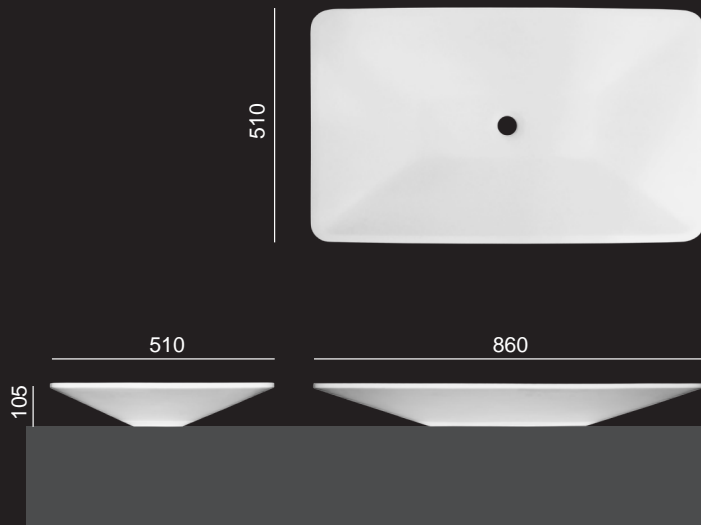

PLAY

860 x 510 x 105

Ø 45 sifón

Masívne umývadlo z tvrdého liateho kameňa so zaoblenými rohmi.