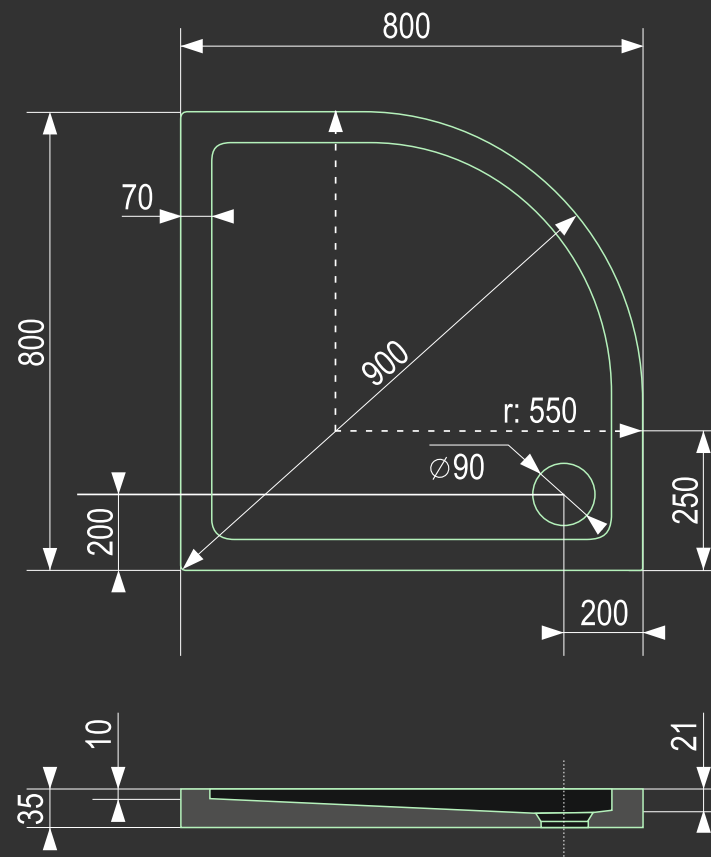

smc 80 oblúková

Rádus sprchovej vaničky: 55 cm

aquatek